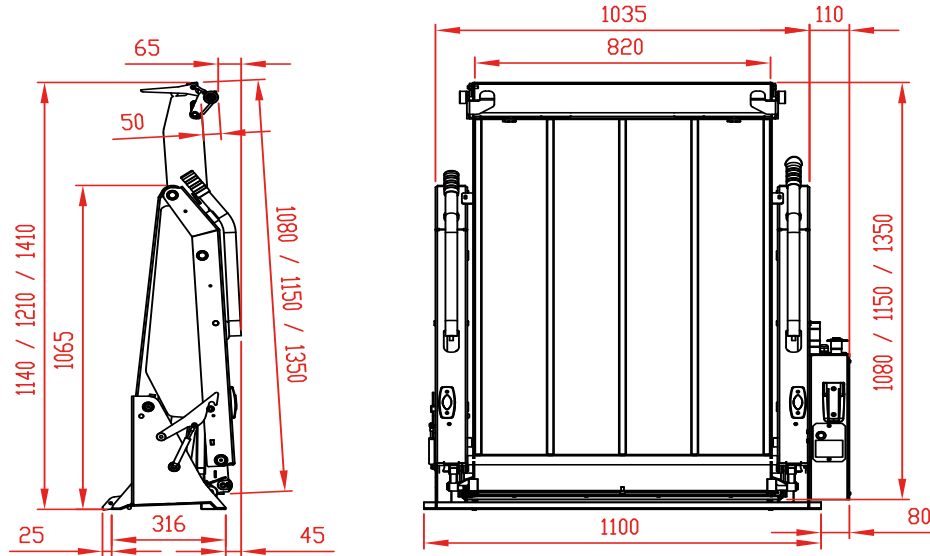

## Lift capacity

CAP
350 kg

## Weights [see pg. 15]

Meshed steel 350 kg	
1350 x 820	138 kg
1150 x 820	134 kg
1080 x 820	132 kg
OWU001	+10 kg
OWU003	+6 kg

## Fitting dimensions

ARM	700
K max.	900